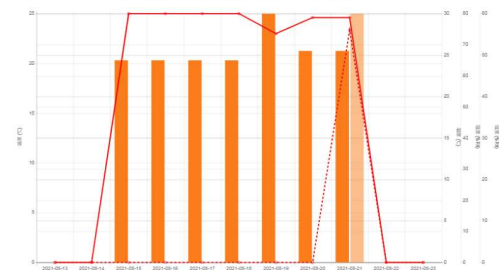

Raspberry Pi モニター7inchパターン 表

裏

モニター3.5inchパターン

◇機器構成 Raspberry Pi モニター 各種センサー

※イメージは機器がむき出しになっていますが、筐体の取り付けも可能です。

WEBアプリにて履歴を参照

日時	タイムスタンプ	CO2濃度	騒音レベル	センサーコード	センサー名	動作
2021/08/15	10:00:00	1000	40	1	標準	正常
2021/08/15	10:00:05	1000	40	2	標準	正常
2021/08/15	10:00:10	1000	40	3	標準	正常
2021/08/15	10:00:15	1000	40	4	標準	正常
2021/08/15	10:00:20	1000	40	5	標準	正常
2021/08/15	10:00:25	1000	40	6	標準	正常
2021/08/15	10:00:30	1000	40	7	標準	正常
2021/08/15	10:00:35	1000	40	8	標準	正常
2021/08/15	10:00:40	1000	40	9	標準	正常
2021/08/15	10:00:45	1000	40	10	標準	正常
2021/08/16	10:00:00	1000	40	1	標準	正常
2021/08/16	10:00:05	1000	40	2	標準	正常
2021/08/16	10:00:10	1000	40	3	標準	正常
2021/08/16	10:00:15	1000	40	4	標準	正常
2021/08/16	10:00:20	1000	40	5	標準	正常
2021/08/16	10:00:25	1000	40	6	標準	正常
2021/08/16	10:00:30	1000	40	7	標準	正常
2021/08/16	10:00:35	1000	40	8	標準	正常
2021/08/16	10:00:40	1000	40	9	標準	正常
2021/08/16	10:00:45	1000	40	10	標準	正常
2021/08/17	10:00:00	1000	40	1	標準	正常
2021/08/17	10:00:05	1000	40	2	標準	正常
2021/08/17	10:00:10	1000	40	3	標準	正常
2021/08/17	10:00:15	1000	40	4	標準	正常
2021/08/17	10:00:20	1000	40	5	標準	正常
2021/08/17	10:00:25	1000	40	6	標準	正常
2021/08/17	10:00:30	1000	40	7	標準	正常
2021/08/17	10:00:35	1000	40	8	標準	正常
2021/08/17	10:00:40	1000	40	9	標準	正常
2021/08/17	10:00:45	1000	40	10	標準	正常