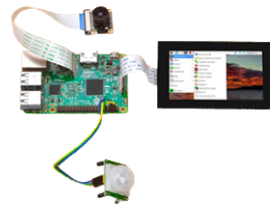

それぞれの測定値をPCやスマホ・タブレットからも常時確認できます。
万が一、設定閾値を超えた場合も速やかにお知らせします。

複数の施設にセンサーを設置して、本部など離れた場所から一括管理することも可能です。

CO2・騒音センサーイメージ

Raspberry Piによるセンサーを独自開発

- 標準パッケージは、Raspberry Piによるセンサーですが、環境や機器の構成によってArmadilloでの提供も可能です。
- さまざまなパターンでのセンサーを提供可能

Raspberry Pi モニター7inchパターン 表

裏

モニター3.5inchパターン

◇機器構成 Raspberry Pi モニター 各種センサー

※イメージは機器がむき出しになっていますが、筐体の取り付けも可能です。

WEBアプリにて履歴を参照

日時	タイムスタンプ	CO2濃度	騒音レベル	センサーコード	センサー名	動作
2021/08/15	10:00:00	1000	40	1	標準	正常
2021/08/15	10:00:05	1000	40	2	標準	正常
2021/08/15	10:00:10	1000	40	3	標準	正常
2021/08/15	10:00:15	1000	40	4	標準	正常
2021/08/15	10:00:20	1000	40	5	標準	正常
2021/08/15	10:00:25	1000	40	6	標準	正常
2021/08/15	10:00:30	1000	40	7	標準	正常
2021/08/15	10:00:35	1000	40	8	標準	正常
2021/08/15	10:00:40	1000	40	9	標準	正常
2021/08/15	10:00:45	1000	40	10	標準	正常
2021/08/16	10:00:00	1000	40	1	標準	正常
2021/08/16	10:00:05	1000	40	2	標準	正常
2021/08/16	10:00:10	1000	40	3	標準	正常
2021/08/16	10:00:15	1000	40	4	標準	正常
2021/08/16	10:00:20	1000	40	5	標準	正常
2021/08/16	10:00:25	1000	40	6	標準	正常
2021/08/16	10:00:30	1000	40	7	標準	正常
2021/08/16	10:00:35	1000	40	8	標準	正常
2021/08/16	10:00:40	1000	40	9	標準	正常
2021/08/16	10:00:45	1000	40	10	標準	正常
2021/08/17	10:00:00	1000	40	1	標準	正常
2021/08/17	10:00:05	1000	40	2	標準	正常
2021/08/17	10:00:10	1000	40	3	標準	正常
2021/08/17	10:00:15	1000	40	4	標準	正常
2021/08/17	10:00:20	1000	40	5	標準	正常
2021/08/17	10:00:25	1000	40	6	標準	正常
2021/08/17	10:00:30	1000	40	7	標準	正常
2021/08/17	10:00:35	1000	40	8	標準	正常
2021/08/17	10:00:40	1000	40	9	標準	正常
2021/08/17	10:00:45	1000	40	10	標準	正常