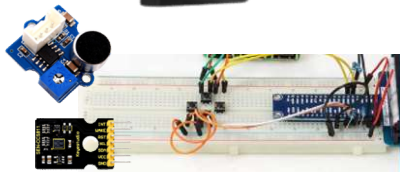

それぞれの測定値をPCやスマホ・タブレットからも常時確認できます。
万が一、設定閾値を超えた場合も速やかにお知らせします。

複数の施設にセンサーを設置して、本部など離れた場所から一括管理することも可能です。

CO2・騒音センサーイメージ

Raspberry Piによるセンサーを独自開発

- 標準パッケージは、Raspberry Piによるセンサーですが、環境や機器の構成によってArmadilloでの提供も可能です。
- さまざまなパターンでのセンサーを提供可能

Raspberry Pi モニター7inchパターン 表

裏

モニター3.5inchパターン

◇機器構成 Raspberry Pi モニター 各種センサー

※イメージは機器がむき出しになっていますが、筐体の取り付けも可能です。

WEBアプリにて履歴を参照

日時	タイムスタンプ	CO2濃度	騒音レベル	センサーコード	センサー名	動作
2021/08/15	10:00:00	1000	40	1	標準	正常
2021/08/15	10:00:05	1000	40	2	標準	正常
2021/08/15	10:00:10	1000	40	3	標準	正常
2021/08/15	10:00:15	1000	40	4	標準	正常
2021/08/15	10:00:20	1000	40	5	標準	正常
2021/08/15	10:00:25	1000	40	6	標準	正常
2021/08/15	10:00:30	1000	40	7	標準	正常
2021/08/15	10:00:35	1000	40	8	標準	正常
2021/08/15	10:00:40	1000	40	9	標準	正常
2021/08/15	10:00:45	1000	40	10	標準	正常
2021/08/16	10:00:00	1000	40	1	標準	正常
2021/08/16	10:00:05	1000	40	2	標準	正常
2021/08/16	10:00:10	1000	40	3	標準	正常
2021/08/16	10:00:15	1000	40	4	標準	正常
2021/08/16	10:00:20	1000	40	5	標準	正常
2021/08/16	10:00:25	1000	40	6	標準	正常
2021/08/16	10:00:30	1000	40	7	標準	正常
2021/08/16	10:00:35	1000	40	8	標準	正常
2021/08/16	10:00:40	1000	40	9	標準	正常
2021/08/16	10:00:45	1000	40	10	標準	正常
2021/08/17	10:00:00	1000	40	1	標準	正常
2021/08/17	10:00:05	1000	40	2	標準	正常
2021/08/17	10:00:10	1000	40	3	標準	正常
2021/08/17	10:00:15	1000	40	4	標準	正常
2021/08/17	10:00:20	1000	40	5	標準	正常
2021/08/17	10:00:25	1000	40	6	標準	正常
2021/08/17	10:00:30	1000	40	7	標準	正常
2021/08/17	10:00:35	1000	40	8	標準	正常
2021/08/17	10:00:40	1000	40	9	標準	正常
2021/08/17	10:00:45	1000	40	10	標準	正常